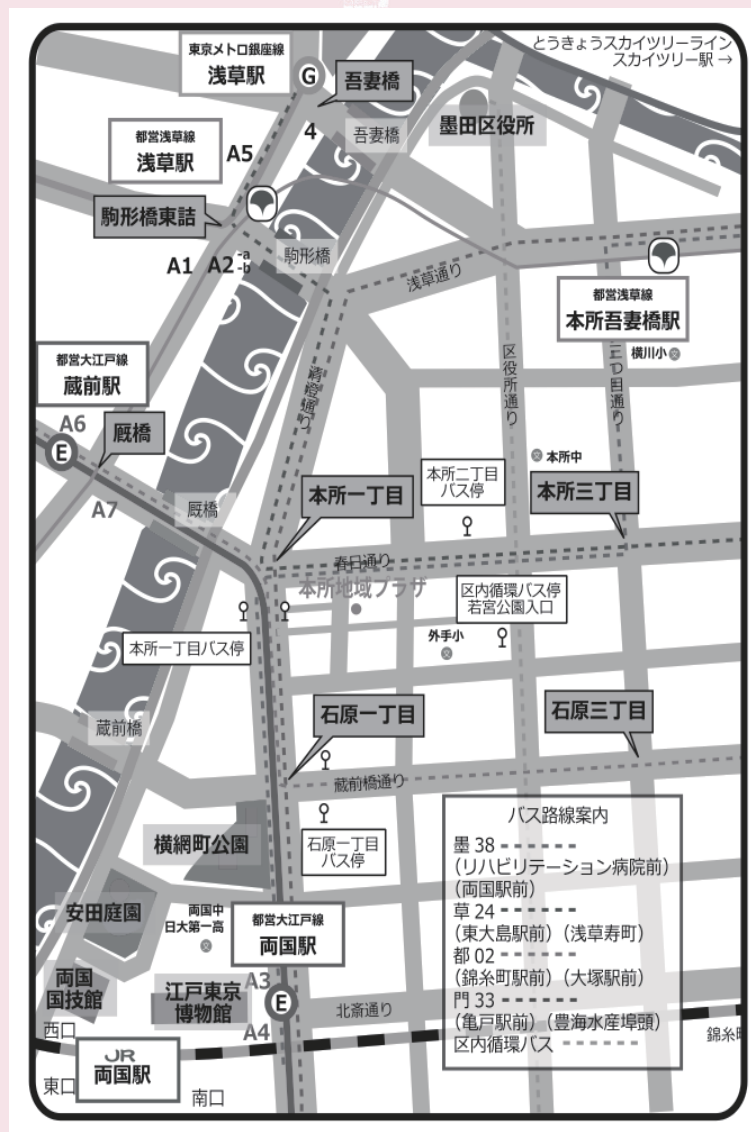

十五、俊寛

鶴田錦史 曲

齊藤 鶴竜 (鶴翔会)

十六、桜町中納言

久保千明 曲詞
坂田美子

坂田美子 門下
岩佐鶴丈 門下

都合により、演奏・休憩の予定時間や、番組の変更の可能性がございます。御了承下さいませ。

● 会場
本所地域プラザ BIGSHIP
4階 多目的ホール
〒130-0004
墨田区本所 1-13-4
Tel: 03-6658-4601

都営浅草線・都営大江戸線「蔵前」駅より徒歩8分
東京メトロ・都営浅草線「浅草」駅より徒歩12分
都営浅草線「本所吾妻橋」駅より徒歩12分
JR「両国」駅より徒歩15分

琵琶 第一回 勉強会

岩佐 鶴丈

坂田 美子

門下生の会

入場無料

日時 平成二十八年 四月三日(日)

【開演】十一時 (十六時終演予定)

会場 本所地域プラザ ビッグシップ 四階 多目的ホール

<午前 11 時>

一、千曲川のほとりにて

島崎藤村
坂田美子 曲 詞

高安 怜奈

二、月下の陣

鶴田錦史 曲

稗貫 光遠