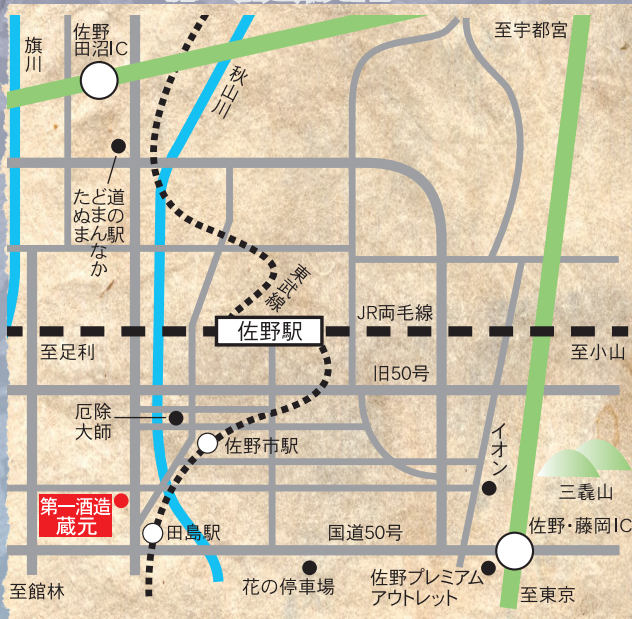

2016年7月23日(土)

開演: 16:00 (開場 15:30)

17:30 終演予定

料金: 2000円

「ひやガーデン」は事前完売も予想されますので、あらかじめ第一酒造にご予約の上、当日受付にて「ひやガーデン」のチケットをご提示ください。「ひやガーデン」については、詳しくは裏面をご覧ください。

23日の「ひやガーデン」ご利用のお客様は1500円にてご入場いただけます!

坂田美子プロフィール

1978年より10年間、薩摩琵琶を半田淳子に、1994年より観世流謡曲を浅見重好に師事。HNK テレビ「新日本紀行ふたたび」ではテーマ曲の作詞と歌を担当。また富田勲作曲「源氏物語幻想交響絵巻」では語り部としても起用されるなど、琵琶演奏に加えて、近年は歌や語りの分野へと活動の場を広げている。第40回琵琶楽コンクール第一位文部科学大臣賞受賞。桐朋学園芸術短期大学非常勤講師。

●アクセスルート●

【電車をご利用の場合】

JR 両毛線佐野駅よりタクシーで10分 / 東武佐野線佐野市駅よりタクシーで5分

【車をご利用の場合】

東北道佐野ICより10分。東北道佐野藤岡ICより足利方面に向かい田島高架橋を左に下り佐野市方面へ。1km先の歩道橋(信号有り)手前を左折し、100m 右手。

前代未聞の密夫(みそかお)の狂言に挑む人気歌舞伎役者の坂田藤十郎は、自分の芸の苦心に行き詰まり、ついに人妻お梶に偽りの恋を仕掛ける。果たしてその恋の顛末は……? *密夫(みそか)に人の妻のもとへ通う男

□開催日時

6/17(金)・18(土)・24(金)・25(土)

7/ 1(金)・ 2(土)・ 8(金)・ 9(土)・15(金)・16(土)

22(金)・23(土)・29(金)・30(土)

■受付開始 18時10分 開会 18:30～閉会 20:00

□場 所

第一酒造(株内) (雨天実施)

□電話予約