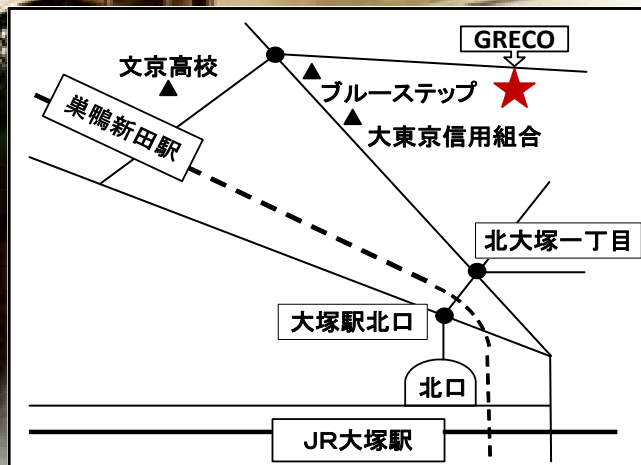

GRECO

日本を聴く vol.2

琵琶・歌/坂田美子

箏/稲葉美和

パーカッション/木村たかのぶ

10/16 (日) 14:00 open
15:00 と 16:20 2ステージ 入れ替えなし
3600円 (季節の一品付き)
別途1ステージにつきオーダーをお願いいたします

東京都豊島区北大塚1-34-18
大塚駅北口より 徒歩7分
営業時間:ライブスケジュールに準ず・不定休

原則として前月1日より受付開始いたします。(休業日は除く)