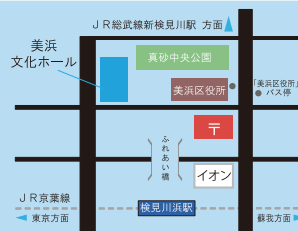

千葉市美浜文化ホール Chiba City Mihama Culture Hall

### 最寄駅よりのアクセス

- ・JR京葉線 検見川浜駅 北口より徒歩 8分
- ・JR総武線 新検見川駅 南口よりバス※10分
- ※南口/バスロータリー 4番乗り場より乗車。3つ目『美浜区役所』下車 徒歩1分

営業時間: 9:00~22:00(窓口~18:00)

休館日: 毎月第3月曜日(祝日の場合、翌平日)

施設お申込み、主催事業等の公演 お問い合わせは

美浜文化ホール ☎ 043-270-5619

便利なオンラインチケット予約サービスをご利用下さい

WEBでご予約後、最寄りのセブンイレブンでご購入いただけます。

[WEB] [www.chiba-aw.jp/mihama](http://www.chiba-aw.jp/mihama)

〒261-0011 千葉市美浜区真砂 5-15-2